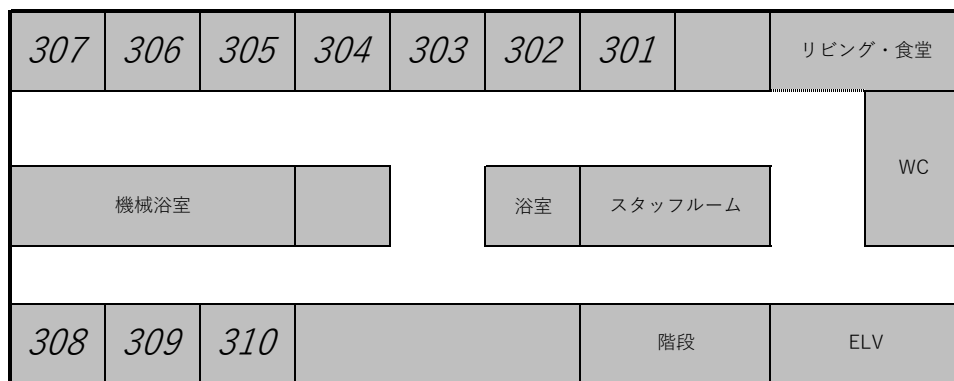

戸塚共立ゆかりの里 空室状況

2019/5/21 現在

3階

※■…契約済み

空室状況

3階	0 室
4階	0 室
5階	1 室

※詳細は、お問合せ下さい。タイミングによっては
お待ちいただくことがあります。

4階