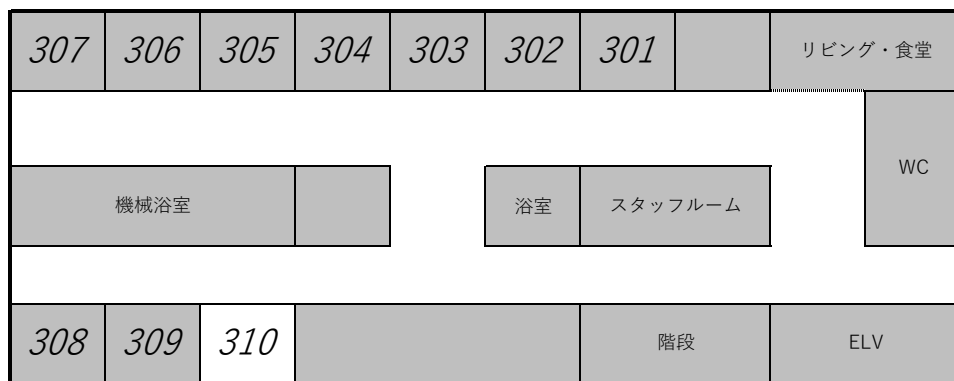

戸塚共立ゆかりの里 空室状況

2018/12/4 現在

3階

※■…契約済み

空室状況

3階	1室
4階	1室
5階	0室

※詳細は、お問合せ下さい。変更することがあります。

4階